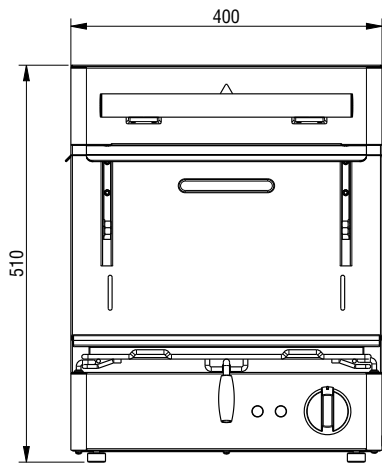

Salamander Salamander 400mm, elektrisk, justerbar top. Öppna sidor

Produkt # _____

Modell # _____

Namn # _____

SIS # _____

AIA # _____

283013 (E0UUAEBOMCA)

Salamander 400mm,
elektrisk, justerbar top.
Öppna sidor

Kort specifikation

Pos.

Salamander ultra rapid, infraröda element med extra snabb uppvärmningstid. Justerbar överdel som glider på skenor. Öppen på 3 sidor med ventilation i toppen. Inccoloy element som kan vinklas ner för enkel rengöring. Utdragbart galler som maten placeras på. Gallret är anpassat för GN 2/3.

Huvudfunktioner

- Incoloy pansarvärmeelement.
- Tillagningsyta: 400 x 350 mm GN 2/3.
- Temperaturkontroll med energiregulator.
- Öppna på 3 sidor för enkel hantering.
- Värmeelementet kan vinklas ner för enkel rengöring.

Övriga Tillbehör

- Väggekonsoler för salamander PNC 283035
med 3 öppna sidor

Front

Elektricitet

Spänning:
 283013 (E0UUAEBOMCA) 220-240 V/1 ph/50/60 Hz
 Effekt, max: 2 kW

Viktig information

Ytermått, bredd 400 mm
 Ytermått, djup 549 mm
 Ytermått, höjd 510 mm
 Nettovikt: 35 kg
 Höjdjustering: 0/0 mm