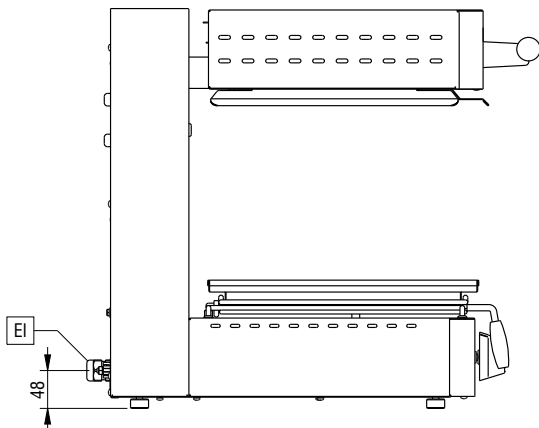

Salamander Salamander 400mm, elektrisk, justerbar top. Öppna sidor

Produkt # _____

Modell # _____

Namn # _____

SIS # _____

AIA # _____

283013 (E0UUAEBOMCA)

Salamander 400mm,
elektrisk, justerbar top.
Öppna sidor

Övriga Tillbehör

- Väggekonsoler för salamander PNC 283035
med 3 öppna sidor

Front

Elektricitet

Spänning:
 283013 (E0UUAEBOMCA) 220-240 V/1 ph/50/60 Hz
 Effekt, max: 2 kW

Viktig information

Ytermått, bredd 400 mm
 Ytermått, djup 549 mm
 Ytermått, höjd 510 mm
 Nettovikt: 35 kg
 Höjdjustering: 0/0 mm

Sida

EI = Elektrisk anslutning

Topp